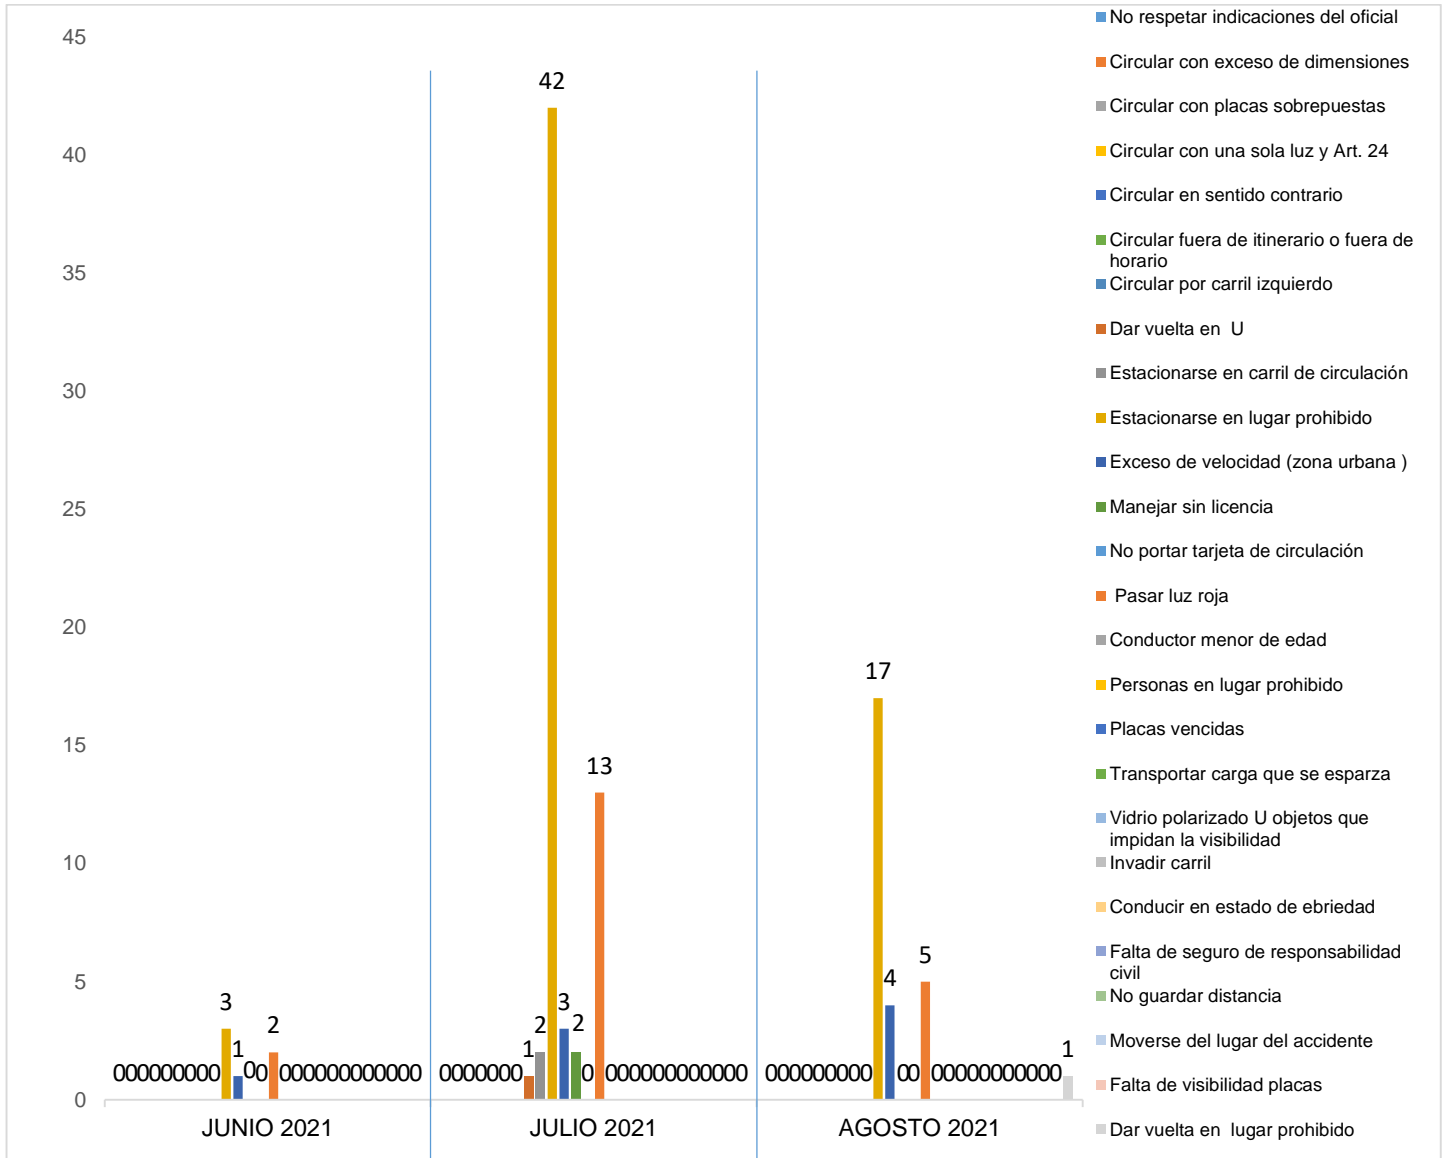

MUNICIPIO DE GARCÍA, NUEVO LEÓN
AGOSTO DE 2021

INSTITUCIÓN DE POLICÍA PREVENTIVA MUNICIPAL ESTADÍSTICAS DE GRÁFICA DE INFRACCIONES

Área responsable de generar la información: Institución de Policía Preventiva Municipal.